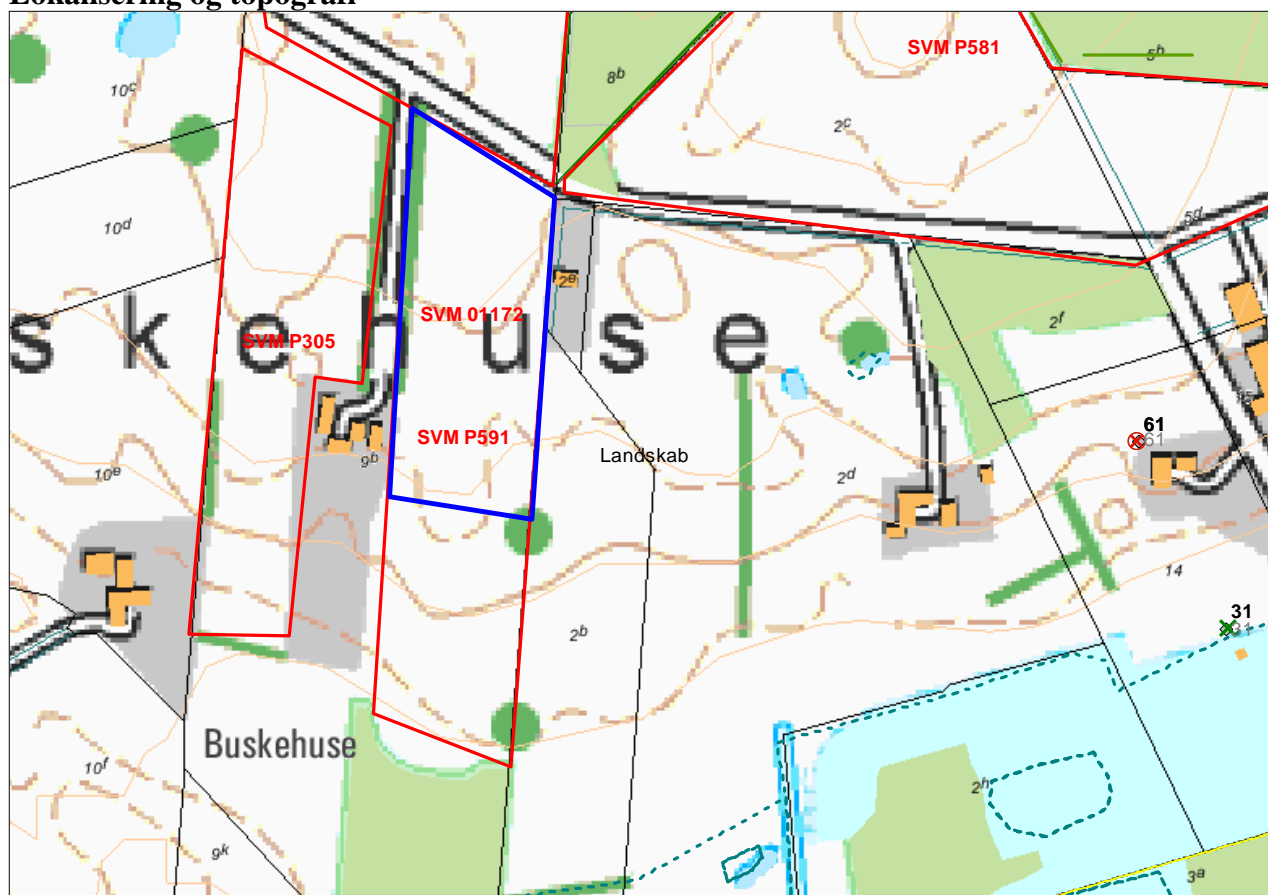

**Besigtigelse af ca. 17.000 m² på matr. 9b, Rude-Eskilstrup By, Munke-Bjergby.
Lokalitetsnavn : "Buskehuse Ø1" d. 29/2-2008.**

SVM01172-2. Nordlige del af sagsarealet efter totalafrømning (Foto: SVM)

Indhold

Årsag og evt. sagshistorie:	2
Deltager(e):	2
Lokalisering og topografi.....	2
Indmåling	2
Beskrivelse	2
Vurdering og evt. fremtidige tiltag	3
Fotoliste.....	3
Bilag 1: Feltfotos	

Resumé: Mindre besigtigelse af allerede forundersøgt område (SVM01172-1 Buskehuse Ø1) efter henvendelse fra entreprenør Peter Jordt om fund af grube under afrømning af muld.

Årsag og evt. sagshistorie:

Sydvestsjællands Museum blev d. 29/2-2008 kontaktet af entreprenør Peter Jordt om fundet af en kogegrube under afrømning af overmuld i forbindelse med grusgravning på det allerede forundersøgte område. "Gruben" viste sig desværre at være resterne af roden fra et større træ – en rodvælter.

Deltager(e):

Klaus S. Hvid og Maria Løvgreen Berg

Lokalisering og topografi

SVM01172-2 Buskehuse Ø1. Oversigt over sagsarealet. Det undersøgte område er markeret med blå.

Det ca. 17.000 m² store undersøgelsesområde ligger på den sydlige hældning af et langstrakt bakke drag. Mod syd afgrænses området af et større vådområde med mose og eng, og mod nord fortsætter stigningen og går over i flere højdedrag. Der er lige både mod nord og vest for arealet udvundet grus.