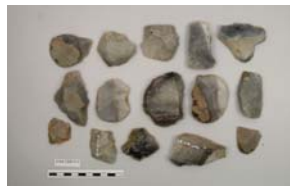

Indhold

Fundliste	2
Fundbeskrivelse	3
Fotoliste	3
Bilag 1 : Genstandsfotos.	

Sydvestsjælland Museum d. 22-10-2009

Fundliste

Fund	Materiale	Genstand	Datering	Anlæg
Kampagne: 29-09-2009				
X1	Flint	Sleben økse / mejsel	Senneolitikum m- Senneolitikum	
X2	Flint	Fladehugget pilespids	Senneolitikum m- Senneolitikum	
X3	Flint	Skraber	Stenalder- Stenalder	
X4	Flint	Skiveøkse/-mejsel	Mesolitikum - Mesolitikum	
X5	Flint	Bor	Stenalder- Stenalder	
X6	Flint	Kerneøkse/-mejsel	Mesolitikum - Mesolitikum	
X7	Flint	Kerne/blok/knude	Stenalder- Stenalder	
X8	Flint	Flække	Stenalder- Stenalder	
X9	Flint	Stykke m. retouche	Stenalder- Stenalder	
X10	Flint	Forarbejdet flint	Stenalder- Stenalder	
X11	Flint	Tværpil	Stenalder- Stenalder	

X12	Flint	Fladehugget flint, usikker type	Senneolitikum- Senneolitikum	
-----	-------	---------------------------------	---------------------------------	--

Fundbeskrivelse

Kampagne: 29-09-2009

X3

Stenalder-Stenalder

skiveskraber

X5

Stenalder-Stenalder

skivebor

Fotoliste

Film	Billede	Motiv	Anlæg	Fund	Filmtype	Dato	Fotograf
Kampagne: 29-09-2009							
E	1	x1			digitalt foto	01-10-2009	Morten Pedersen
E	2	x2			digitalt foto	01-10-2009	Morten Pedersen
E	3	x3			digitalt foto	01-10-2009	Morten Pedersen
E	4	x4			digitalt foto	01-10-2009	Morten Pedersen
E	5	x5			digitalt foto	01-10-2009	Morten Pedersen
E	6	x6			digitalt foto	01-10-2009	Morten Pedersen

Bilag 1.

1304x1.jpg

1304x2.jpg

1304x3.jpg

1304x4.jpg

1304x5.jpg

1304x6.jpg

1304x7.jpg