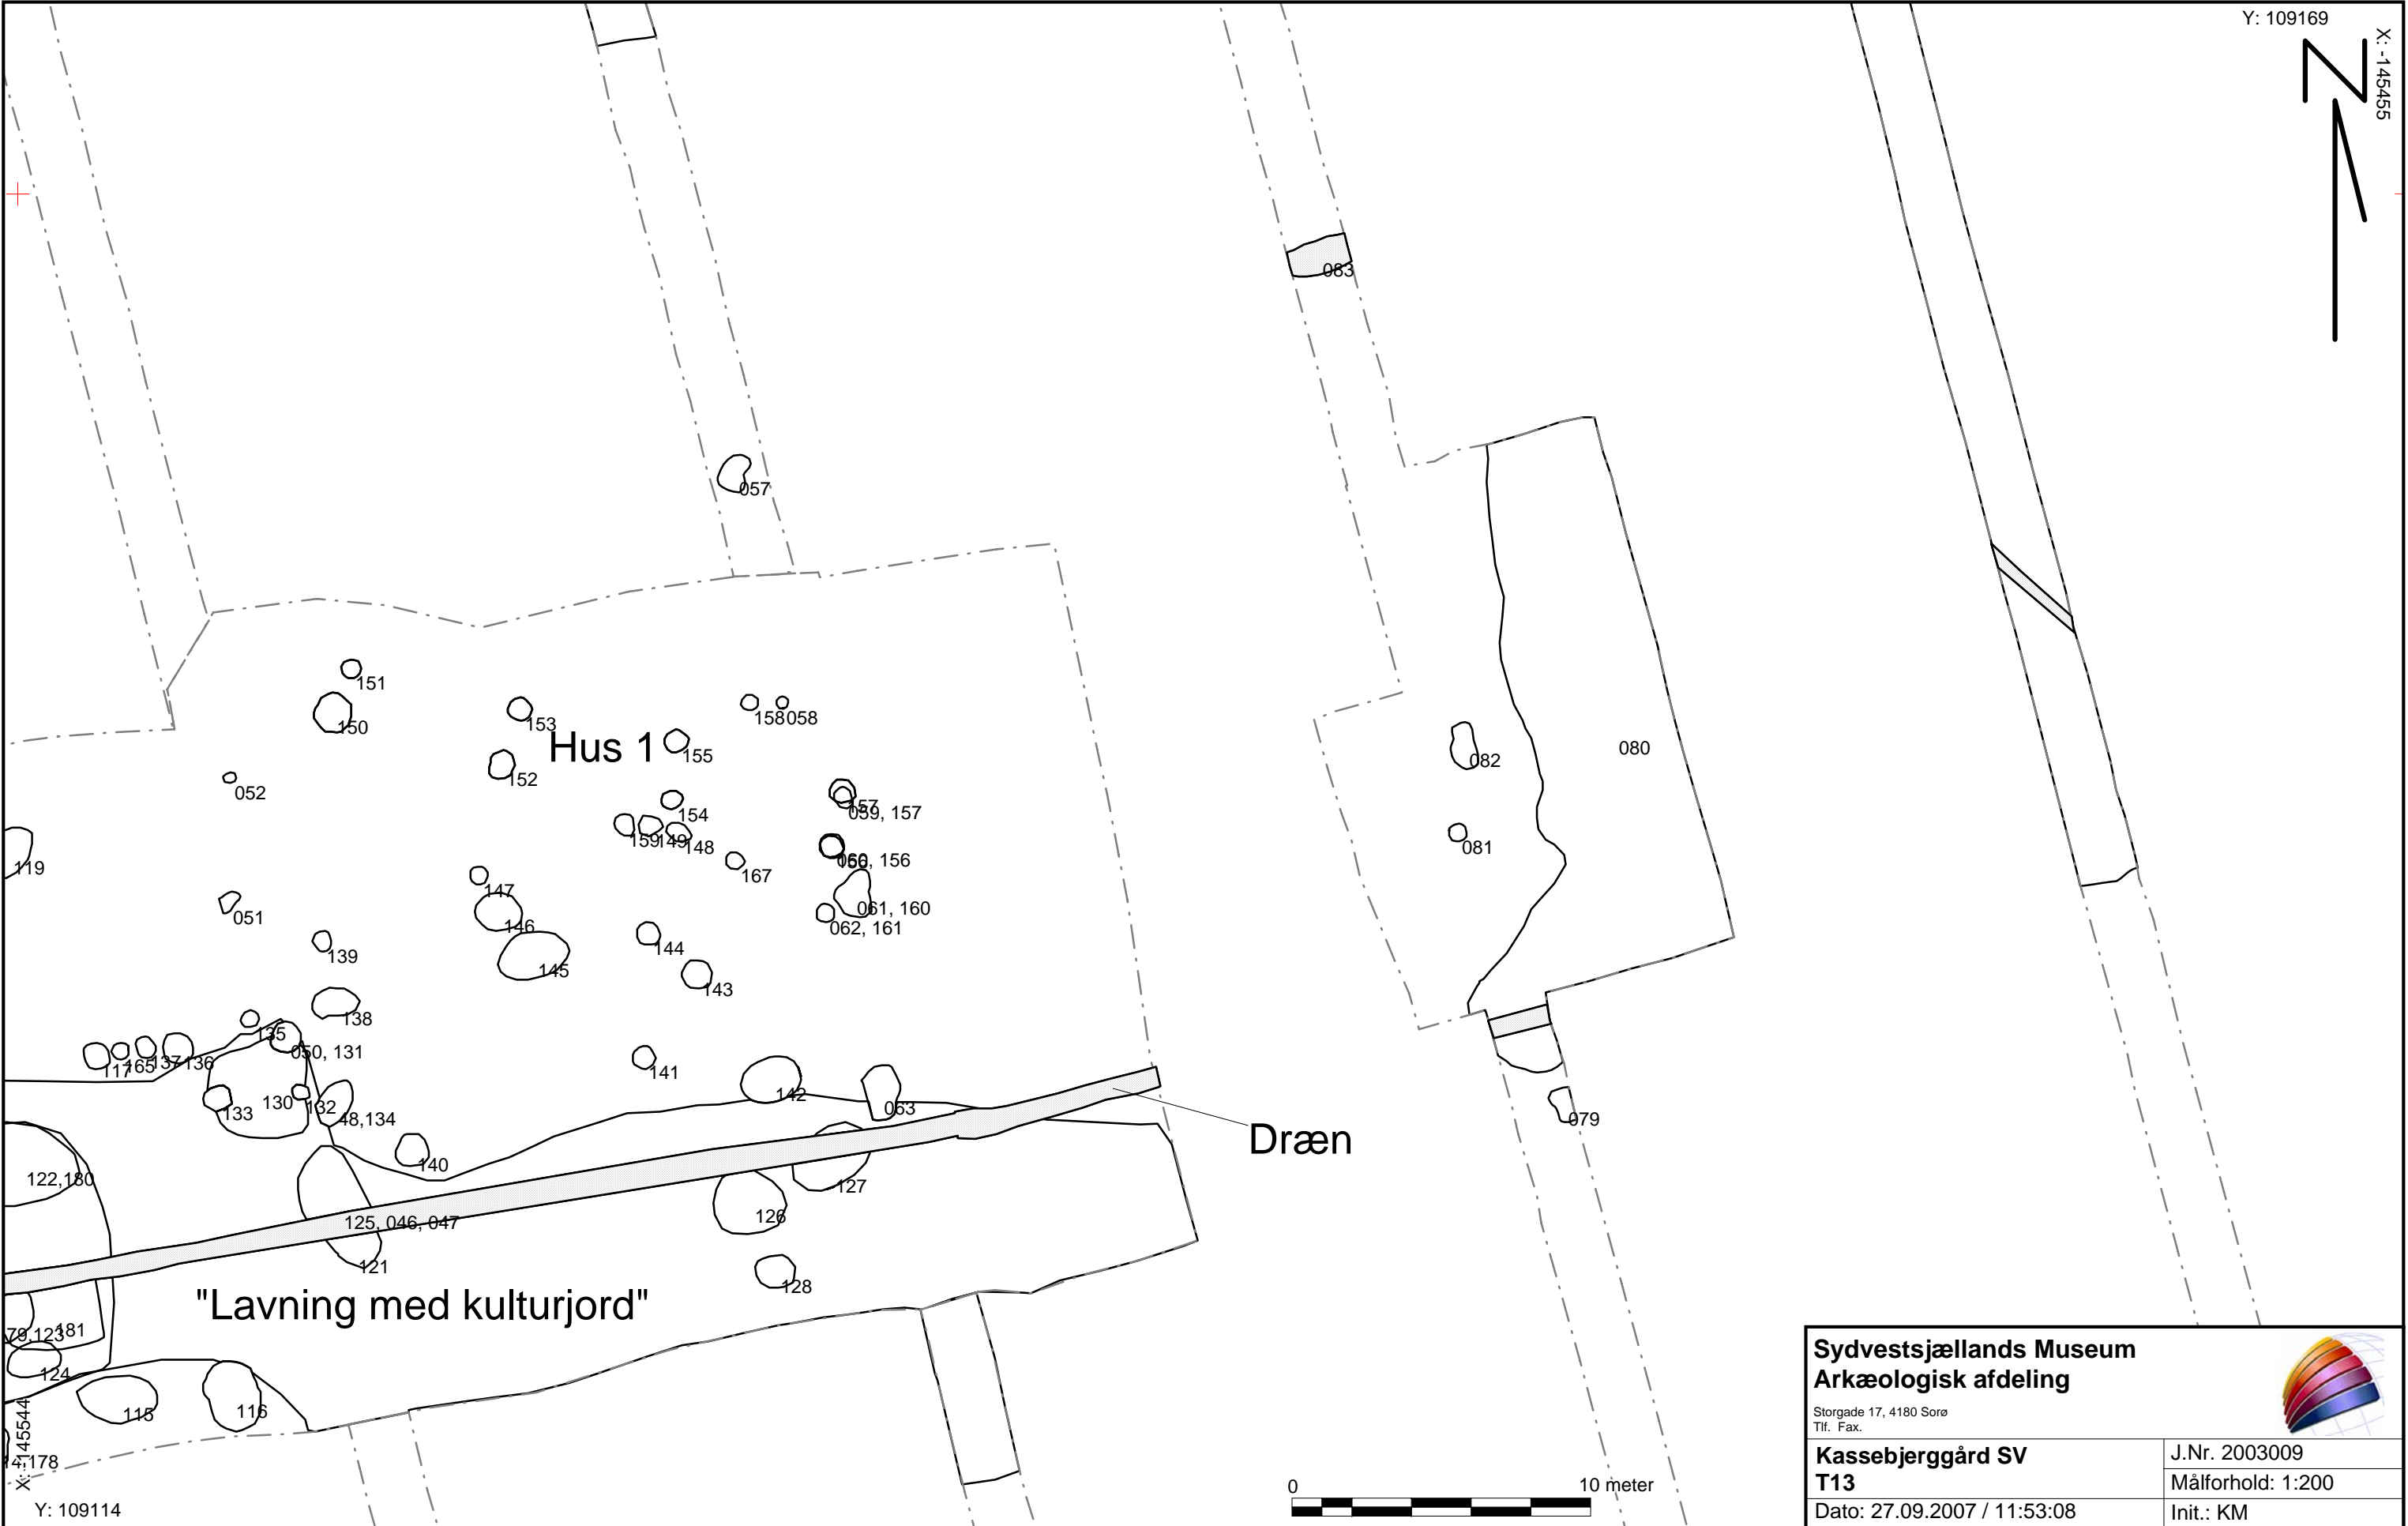

Y: 109169

X: -145455

Y: 109114

Dræn

"Lavning med kulturjord"

Hus 1

Sydvestsjælland's Museum Arkæologisk afdeling <small>Storgade 17, 4180 Sorø Tlf. Fax.</small>		
Kassebjerggård SV T13		
Dato: 27.09.2007 / 11:53:08		J.Nr. 2003009 Målforhold: 1:200 Init.: KM