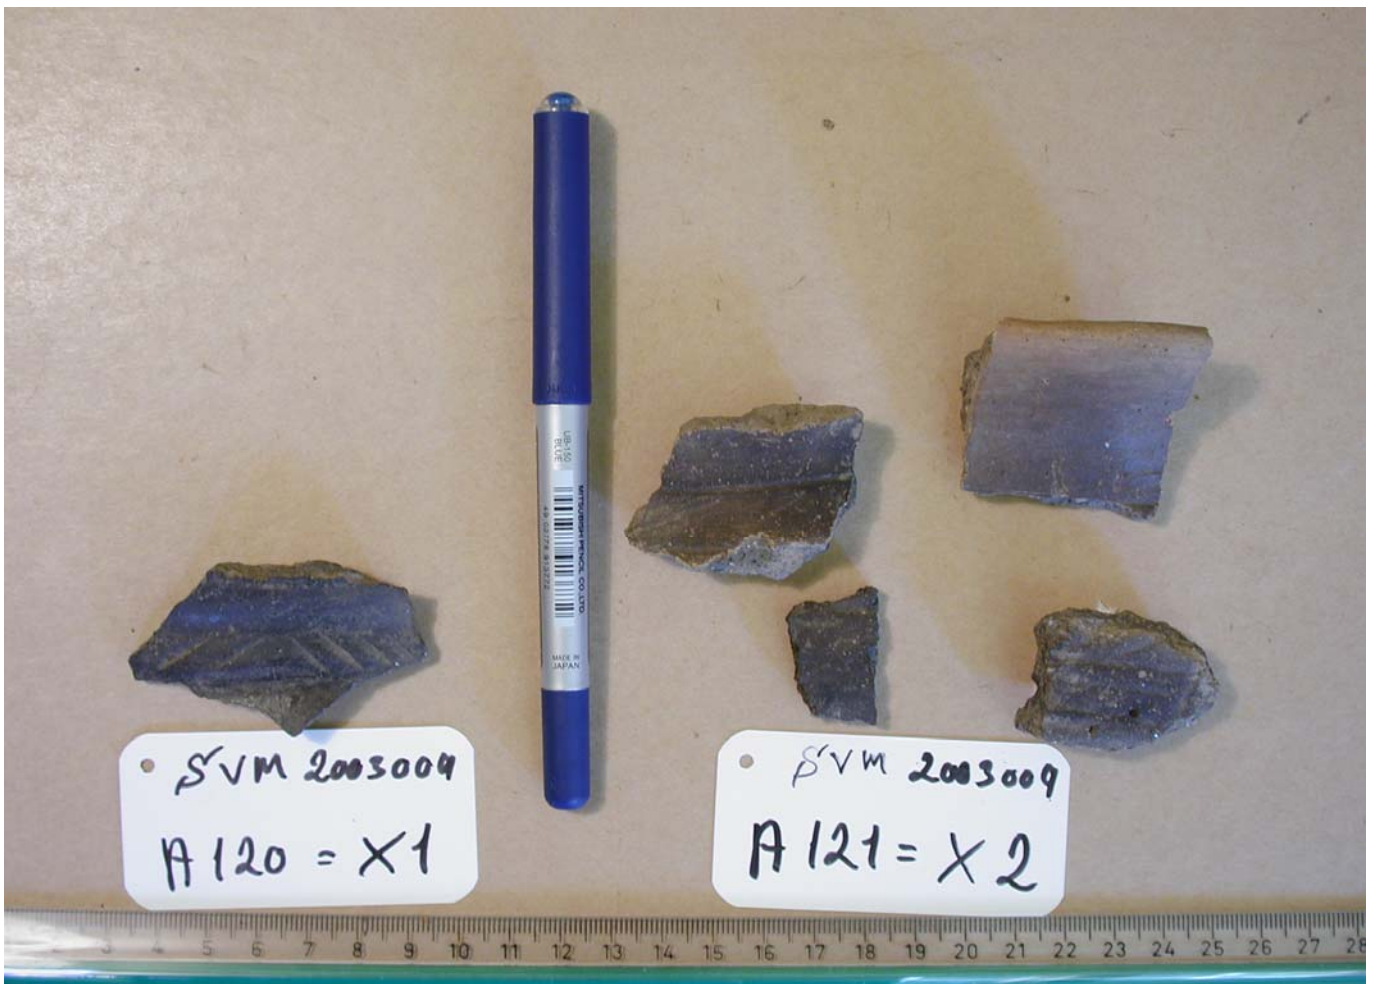

2003009D001

2003009D002

2003009D003

2003009D004

2003009D005

Sydvestsjællands Museum Arkæologisk afdeling		
Storgade 17, 4180 Sorø Tlf. Fax.		
Kassebjerggård SV Oversigtstegning	J.Nr. 2003009 Målforshold: 1:1700	
Dato: 27.09.2007 / 12:06:53	Init.: KM	