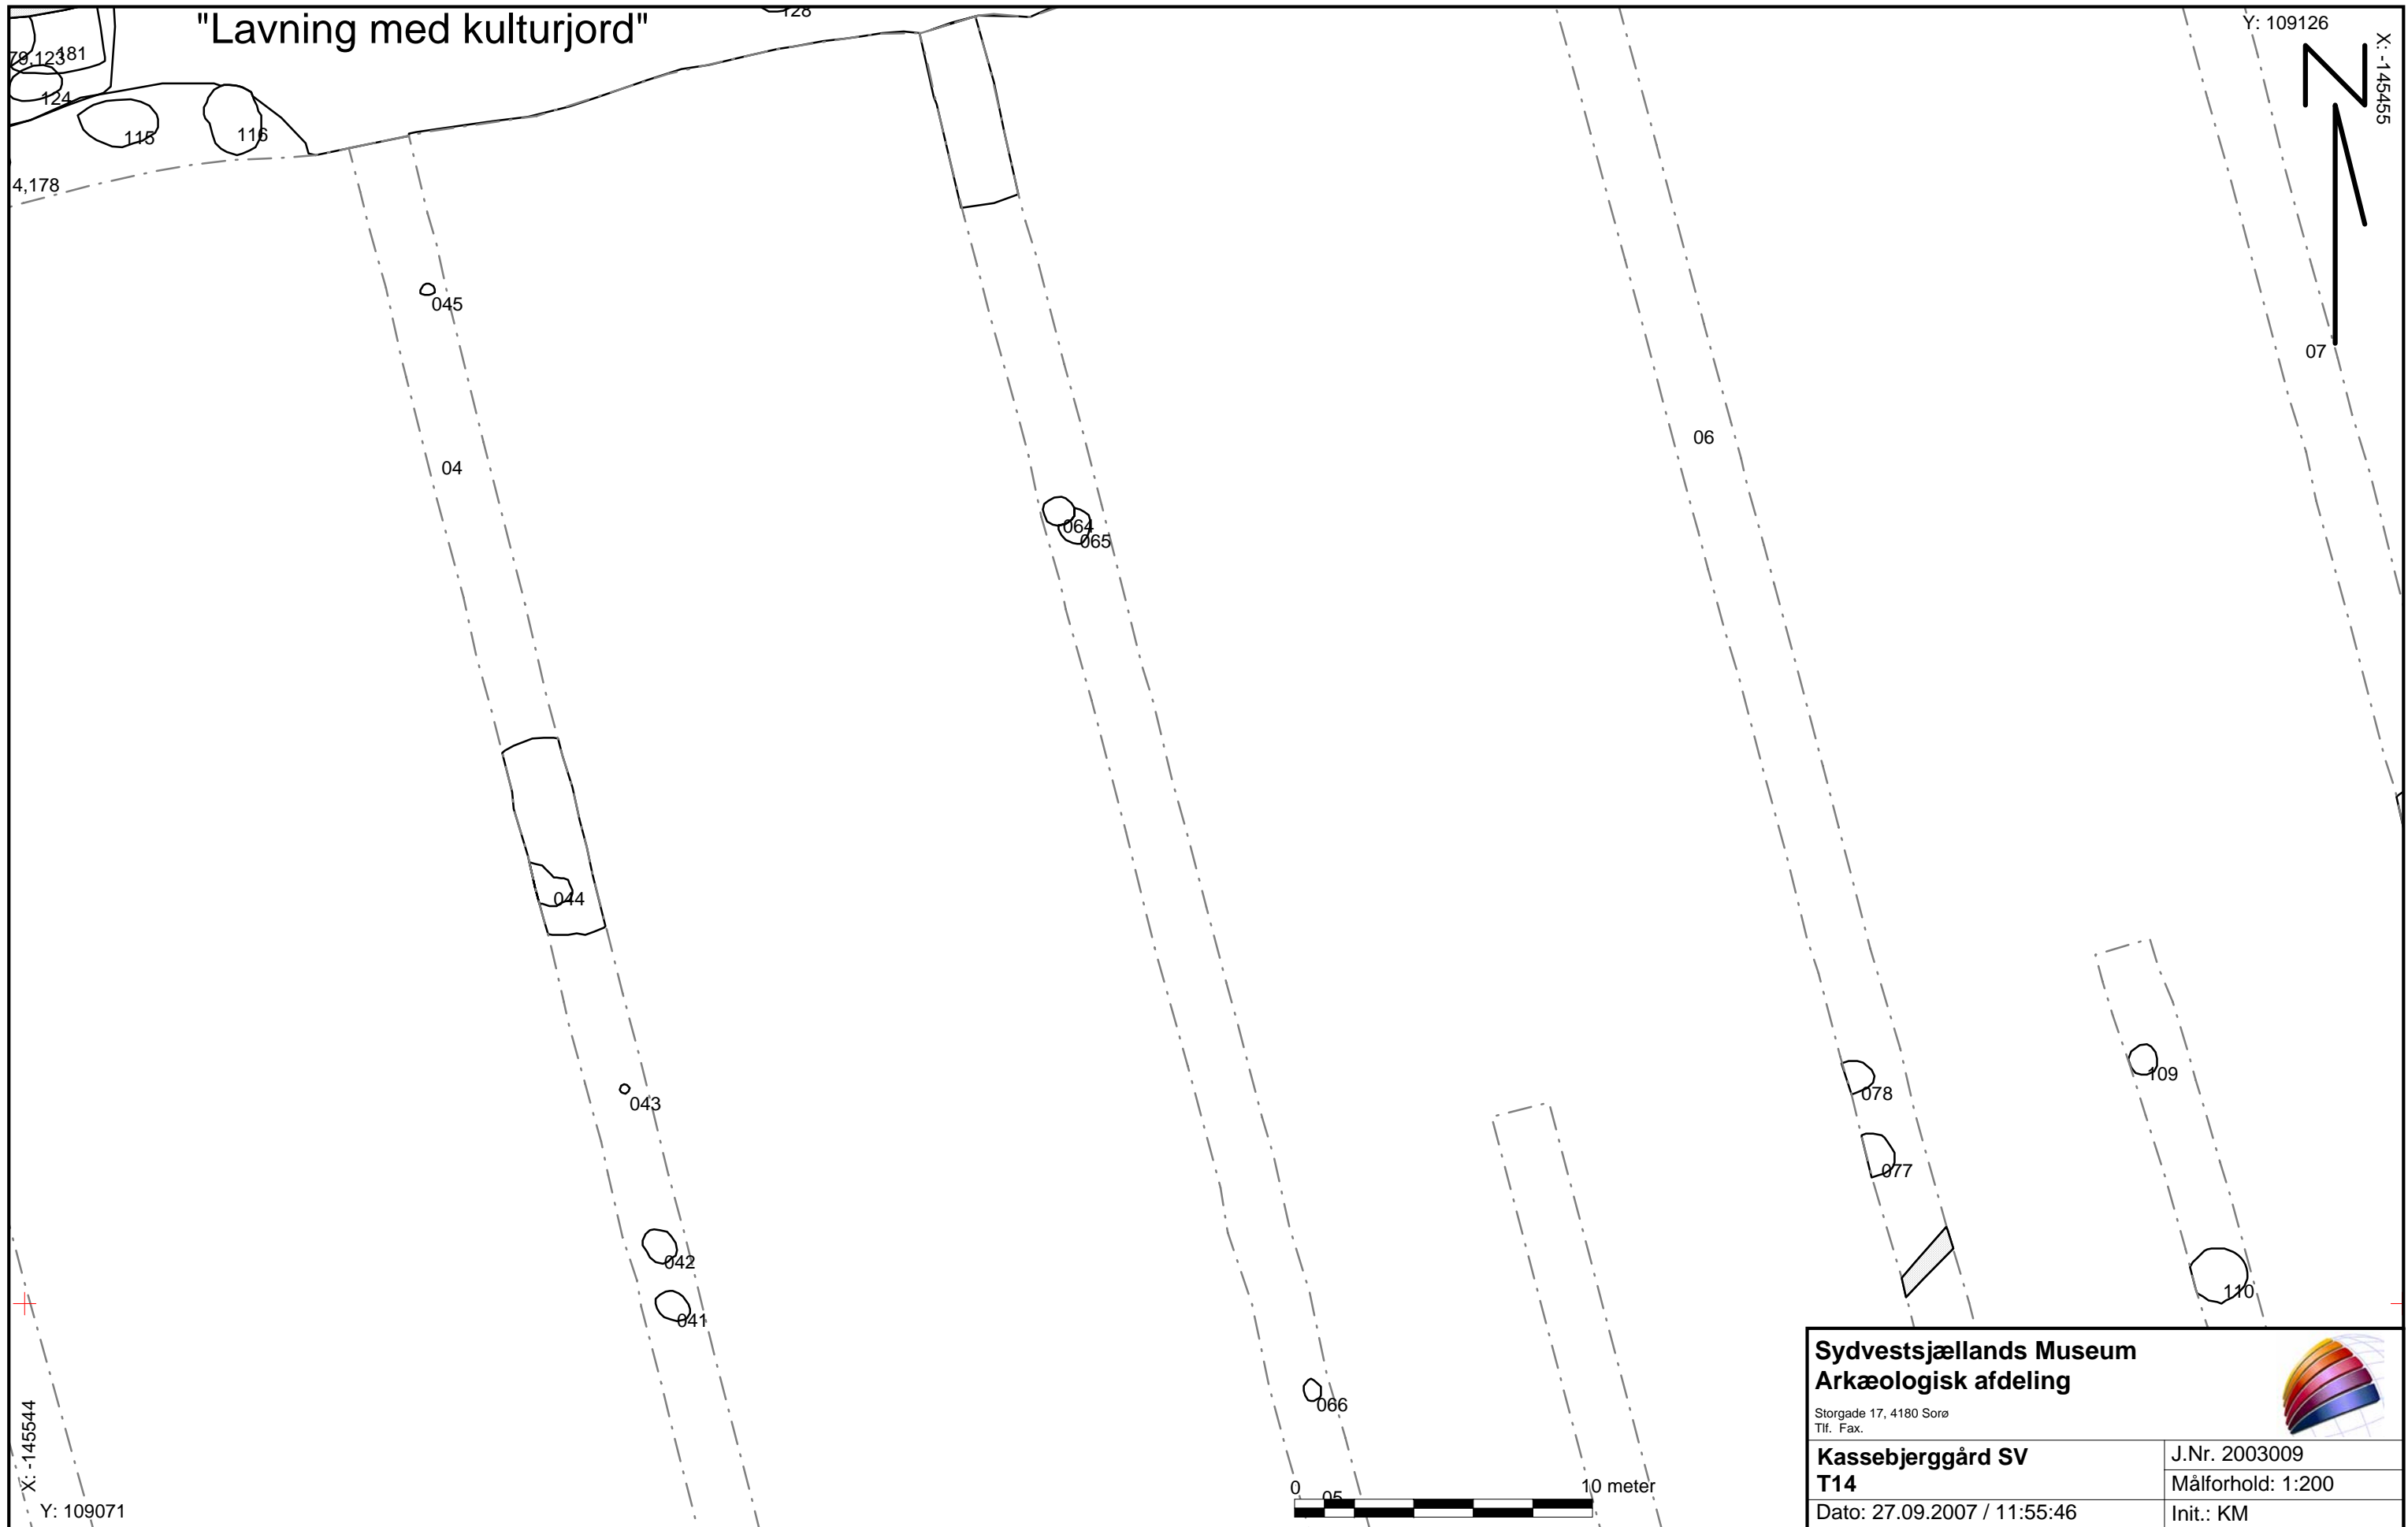

"Lavning med kulturjord"

Sydvestsjællands Museum Arkæologisk afdeling		
Storgade 17, 4180 Sorø Tlf. Fax.		
Kasebjerggård SV T14	J.Nr. 2003009	
Dato: 27.09.2007 / 11:55:46	Målforhold: 1:200	
	Init.: KM