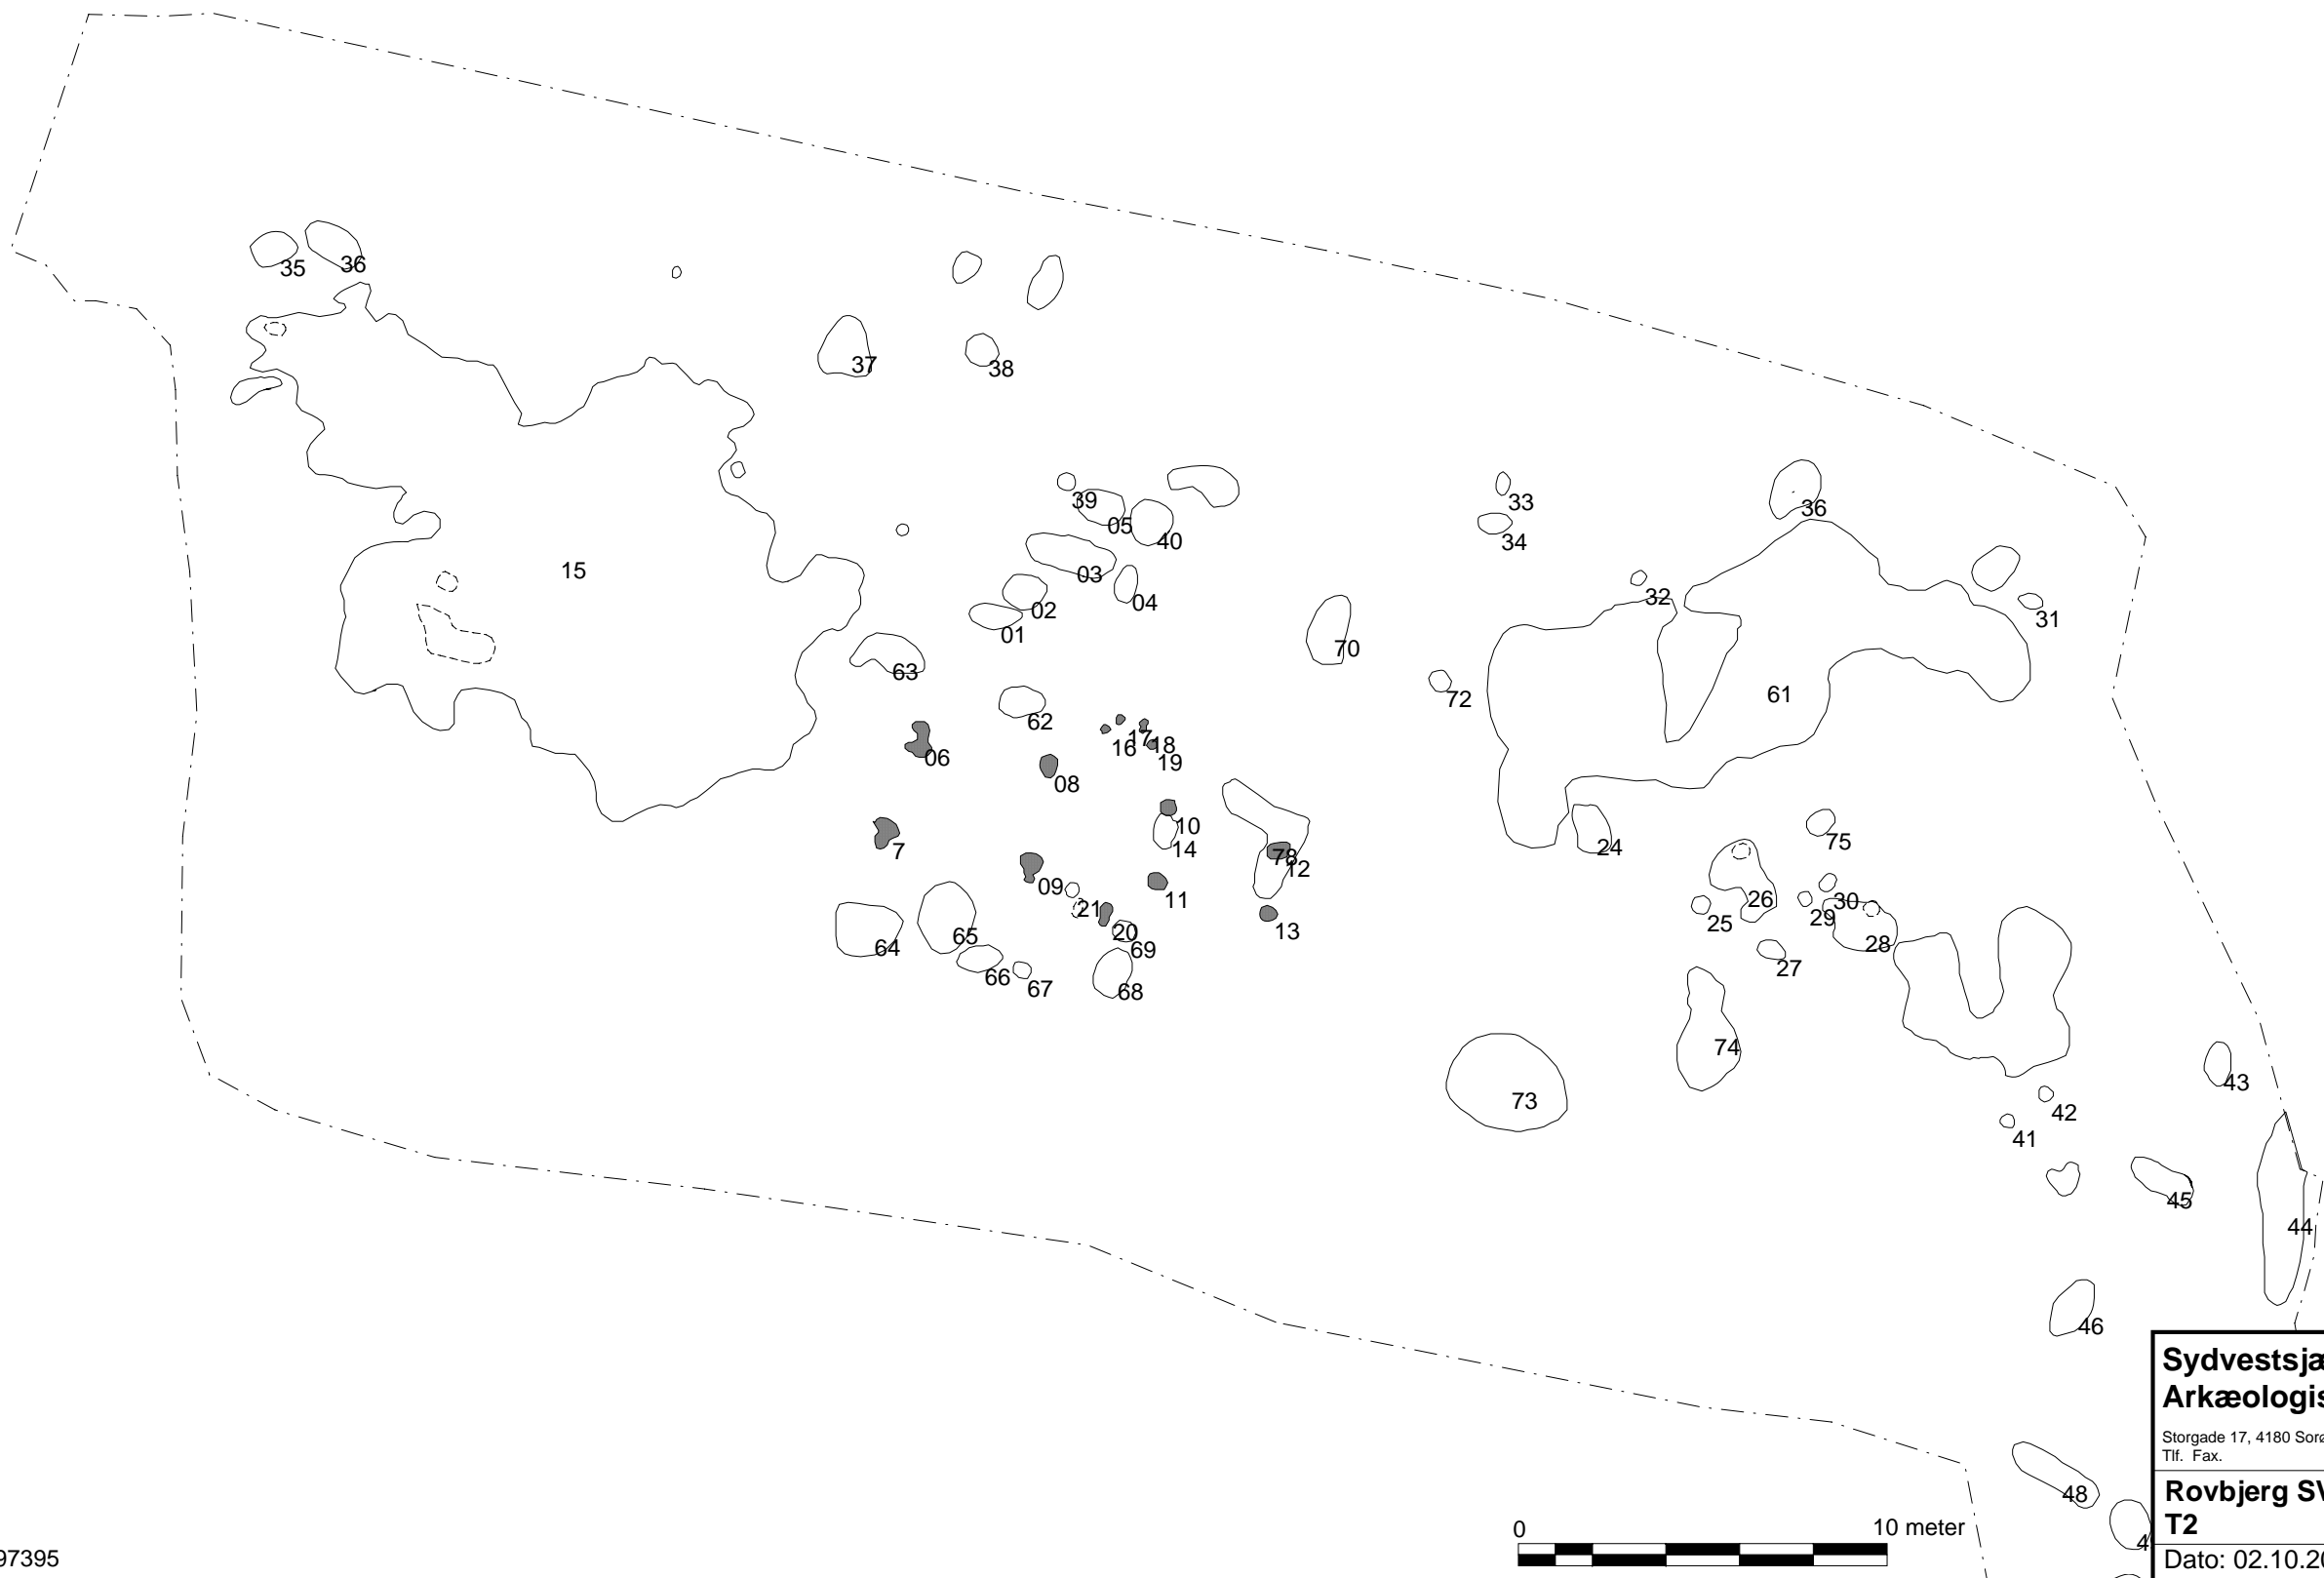

<b>Sydvestsjællands Museum</b> <b>Arkæologisk afdeling</b> <small>Storgade 17, 4180 Sorø  Tlf. Fax.</small>		
<b>Rovbjerg SV</b> <b>Oversigtstegning</b>	J.Nr. 2003024 Målforhold: 1:800	
Dato: 02.10.2007 / 08:04:59		Init.: KM

Y: 97489

X: -154004

23

X: -154092

Y: 97430

35 36

0 10 meter

<b>Sydvestsjælland Museum</b>		
<b>Arkæologisk afdeling</b>		
<small>Storgade 17, 4180 Sorø Tlf. Fax.</small>		
<b>Rovbjerg SV</b>	J.Nr. 2003024	
<b>T1</b>	Målforhold: 1:200	
Dato: 02.10.2007 / 07:58:54	Init.: KM	

Y: 97453

X: -154004

X: -154092

Y: 97395

<b>Sydvestsjælland's Museum</b> <b>Arkæologisk afdeling</b> <small>Storgade 17, 4180 Sorø Tlf. Fax.</small>		
<b>Rovbjerg SV</b> <b>T2</b>		
Dato: 02.10.2007 / 08:00:00		J.Nr. 2003024 Målforhold: 1:200 Init.: KM

Y: 97412

X: -154004

X: -154092

Y: 97354

<b>Sydvestsjælland's Museum</b> <b>Arkæologisk afdeling</b>		
Storgade 17, 4180 Sorø Tlf. Fax.		
<b>Rovbjerg SV</b>	J.Nr. 2003024	
<b>T3</b>	Målforshold: 1:200	
Dato: 02.10.2007 / 08:01:37	Init.: KM	