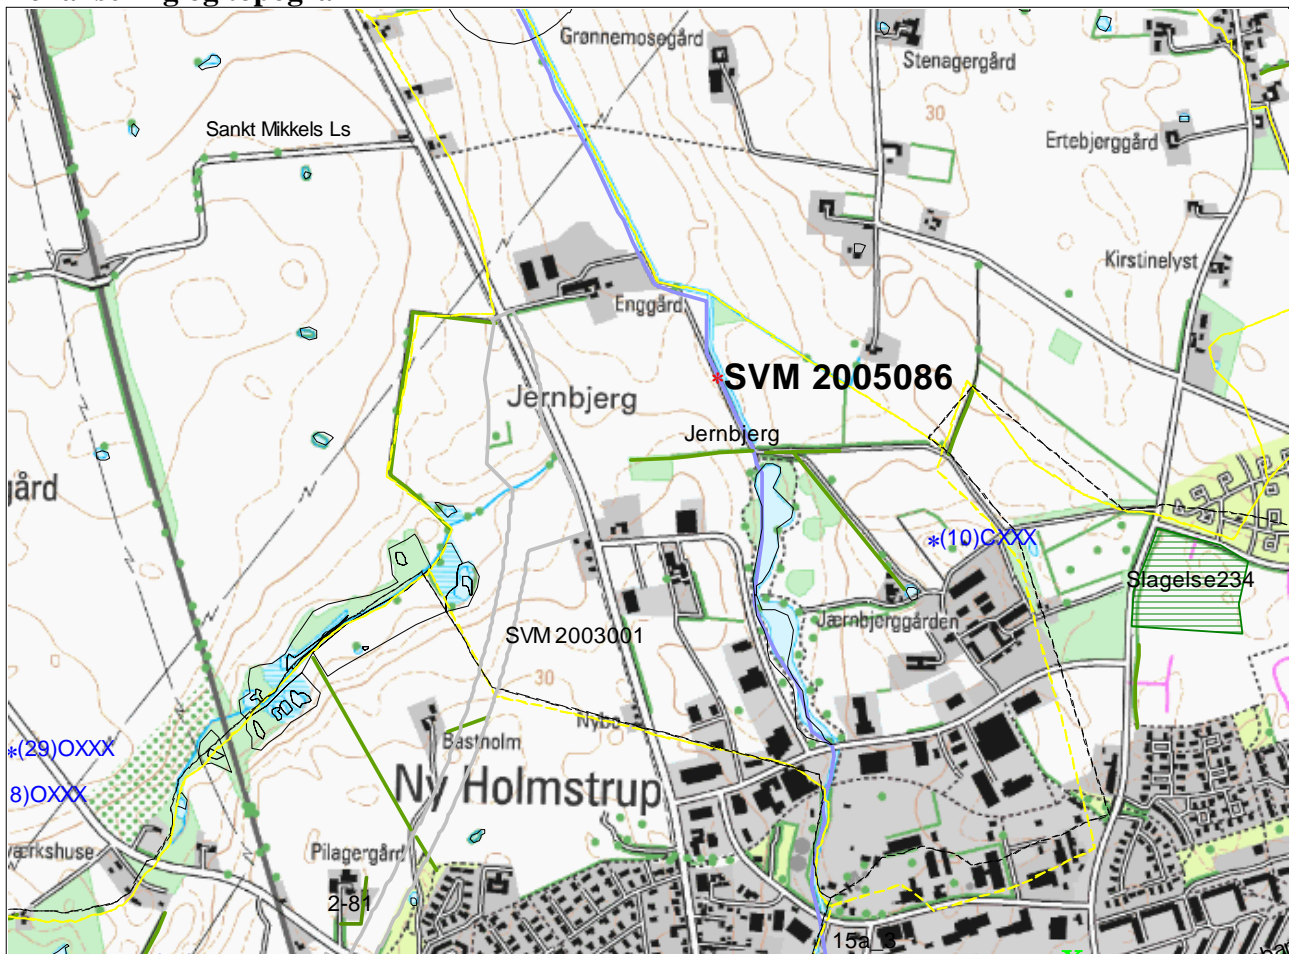

Registrering d. 22. august 2005 af fund fra Jernbjerg, Slagelse**Indhold**

Resumé:.....	1
Årsag og sagshistorie:	1
Lokalisering og topografi.....	2
Indmåling	2
Beskrivelse.....	2

Resumé:

Ved oprydning på AMK-magasin blev der fundet en pose med to stykker flint og et keramikskår fra Jernbjerg, Slagelse.

**Årsag og sagshistorie:**

Ved oprydning på AMK-magasin d. 15. august 2005 blev der fundet en pose med to stykker flint og et keramikskår fra Jernbjerg, Slagelse fundet af Jørgen Hansen d. 8. april 1996.

Lokalisering og topografi

SVM 2005086 indsat på Kort25 © KMS

Indmåling

Fundstedet er afsat på kort efter finder Jørgen Hansens fundanvisninger på posen.

Beskrivelse

Ved oprydning på AMK-magasin d. 15. august 2005 blev der fundet en pose med to stykker flint og et keramikskår fundet af Jørgen Hansen d. 8. april 1996. Stedsfæstelsen er afsat på kort efter Jørgen Hansens tegningsanvisninger af fundstedet på posen. Fundstedet er ved Jernbjerg, Slagelse. Andre fundoplysninger fra posen (ikke skrevet af Jørgen Hansen), stemmer ikke overens med Jørgen Hansens fundoplysninger. Fundet består af to flækker (X1) og et keramikskår (X2) fra yngre stenalder, som Jørgen Hansen har skrevet stammer fra en bunke. Fundmaterialet opbevares på Sydvestsjælland Museum.