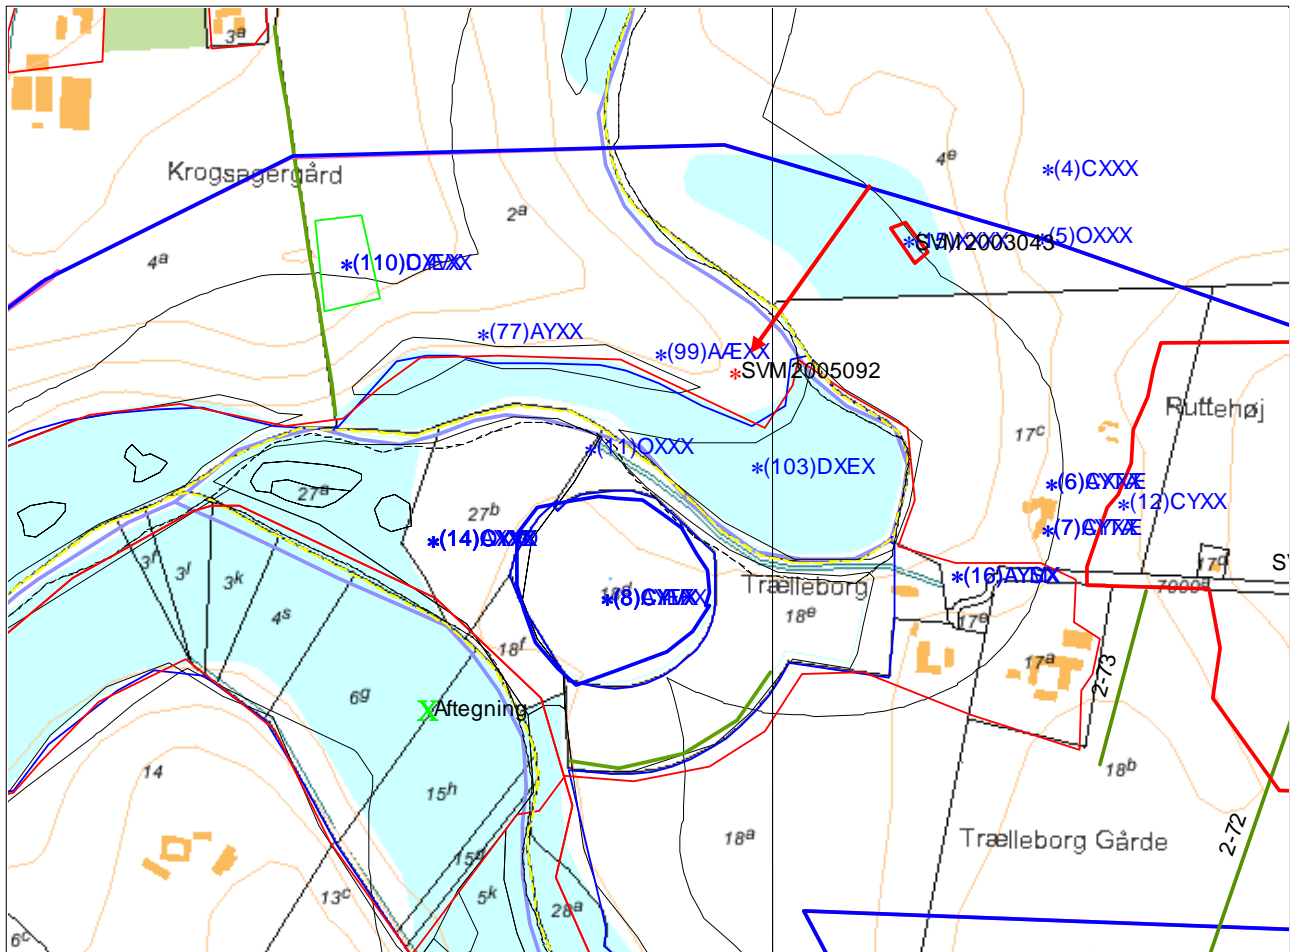

Registrering d. 24. august 2005 af Tude å, Hejninge Sogn, Slagelse Herred, 040304, SVM2005092.

Indhold

Resumé:.....	1
Årsag og evt. sagshistorie:	2
Deltager(e):	2
Lokalisering og topografi.....	2
Indmåling	2
Beskrivelse	2

Resumé:

Fundet i forbindelse med oprydning i gamle AMK-sager i magasinet på Fulbyvej, august 2005.

Foto:

Årsag og evt. sagshistorie:

Human kongle (overarm), blev fundet i forbindelse med oprydning på magasinet på Fulbyvej. Knoglen er fundet af Kim Nyborg i 1994, i forbindelse med genopretningen af Tude ås gamle åløb. Knoglen blev fundet i en af jordbunkerne fra opgravningen af åen. Mere præcist ca.50 m. vest for der hvor Tude å slår et knæk.

Deltager:

Kim Nyborg

Lokalisering og topografi**Indmåling**

Stedfæstelsen af fundet er lidt usikkert, da der kun er ca. oplyst hvor det er fundet.

Beskrivelse

Overarms knogle fra et menneske. Knoglen bærer præg af længere tids ophold i vand. Knoglen er knækket midt over, sandsynligvis i forbindelse med opgravningen (nyt brud).