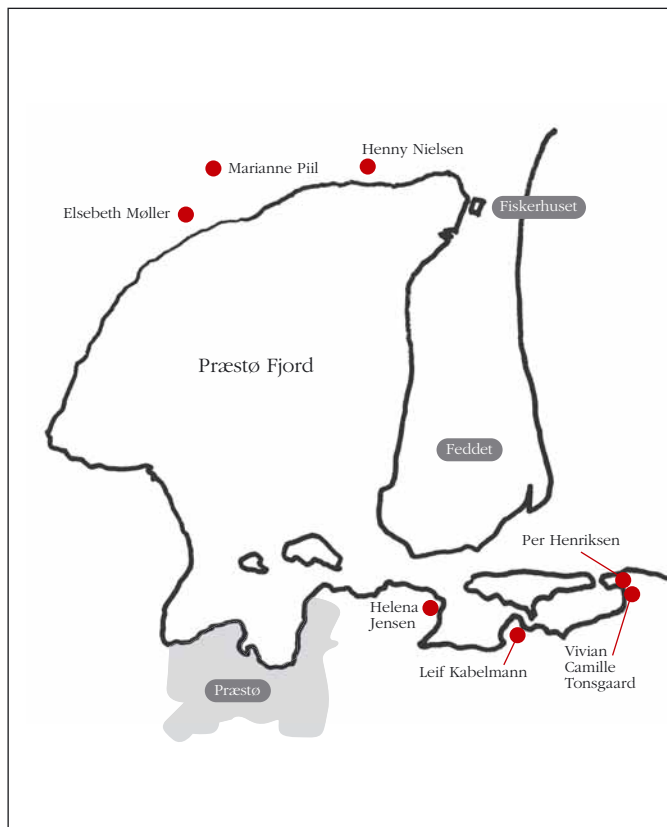

www.geomuseumfaxø.dk

Kortet

Kortet over fjorden viser, hvor nogle af de forskellige malerier er blevet til. Gå på opdagelse i naturen, tag madkurven med og eventuelt malergrej eller kamera, så kan du selv indfange de flotte motiver ved fjorden.